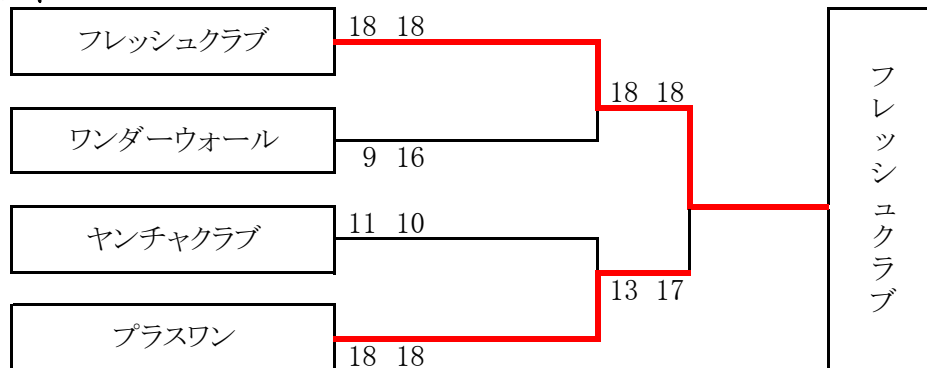

<決勝トーナメント>