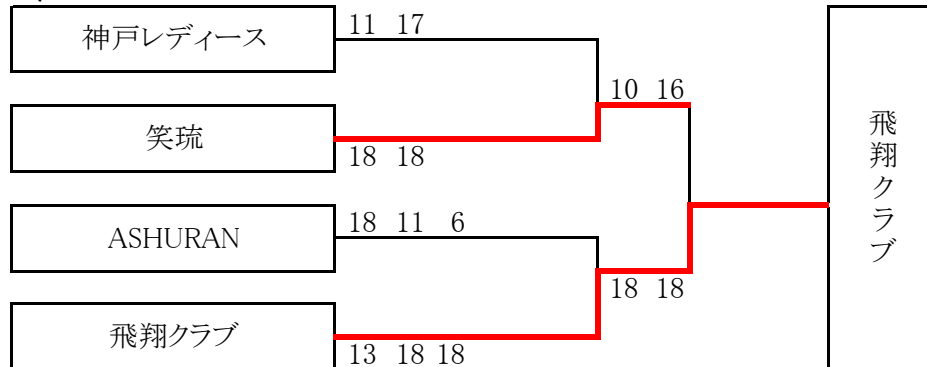

## クラスA女子39(グループ1) 対戦表 第1コート

	チーム名	地域	勝ち	負け	得セ	失セ	差	得点	失点	差	順位
①	神戸レディース	兵庫県	3	0	6	1	5	115	91	24	1
②	アルファ	千葉県	1	2	2	5	-3	90	106	-16	3
③	紅すずらん	千葉県	0	3	2	6	-4	103	122	-19	4
④	ASHURAN	奈良県	2	1	5	3	2	123	108	15	2

### <決勝トーナメント>